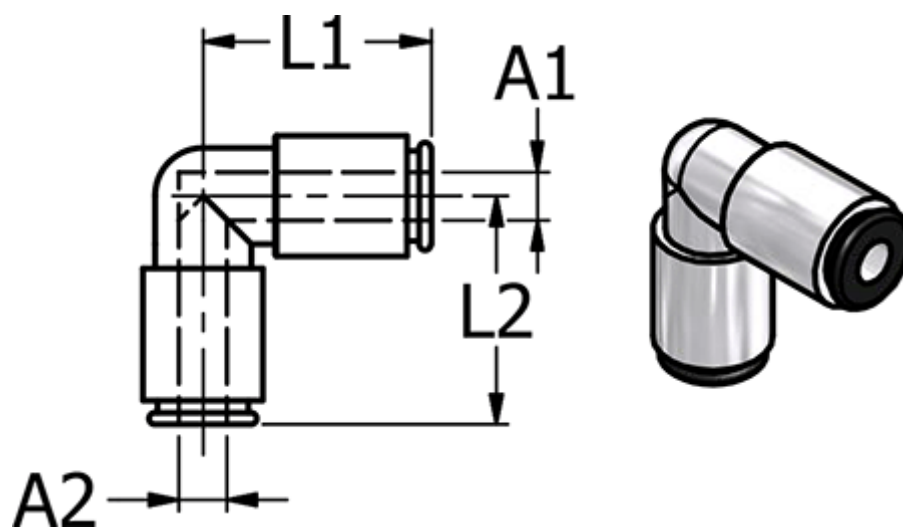

Varenummer: 586748008  
Beskrivelse: Push-in fitting 748.008, Ø8 /Ø8  
Vinkel union

## Mål

L1 = 21.3

L2 = 21.3

Udvendig slangediameter A1 = 8

Udvendig slangediameter A2 = 8